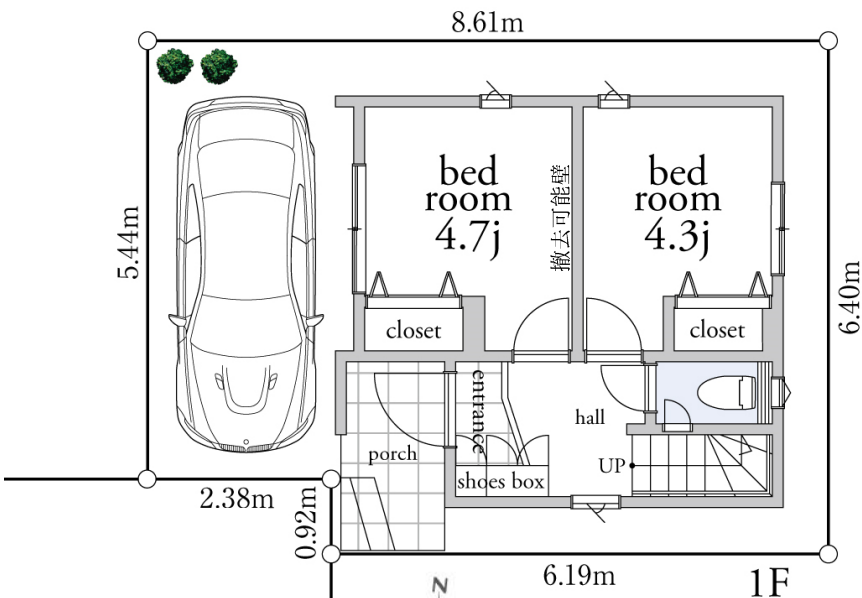

# PLAN

LA FRAISE KITAKASAI COURT

2SLDK

延床面積79.10㎡(約23.9坪)

1F面積30.88㎡(約9.3坪)、2F面積30.63㎡(約9.2坪)、3F面積17.59㎡(約5.3坪)