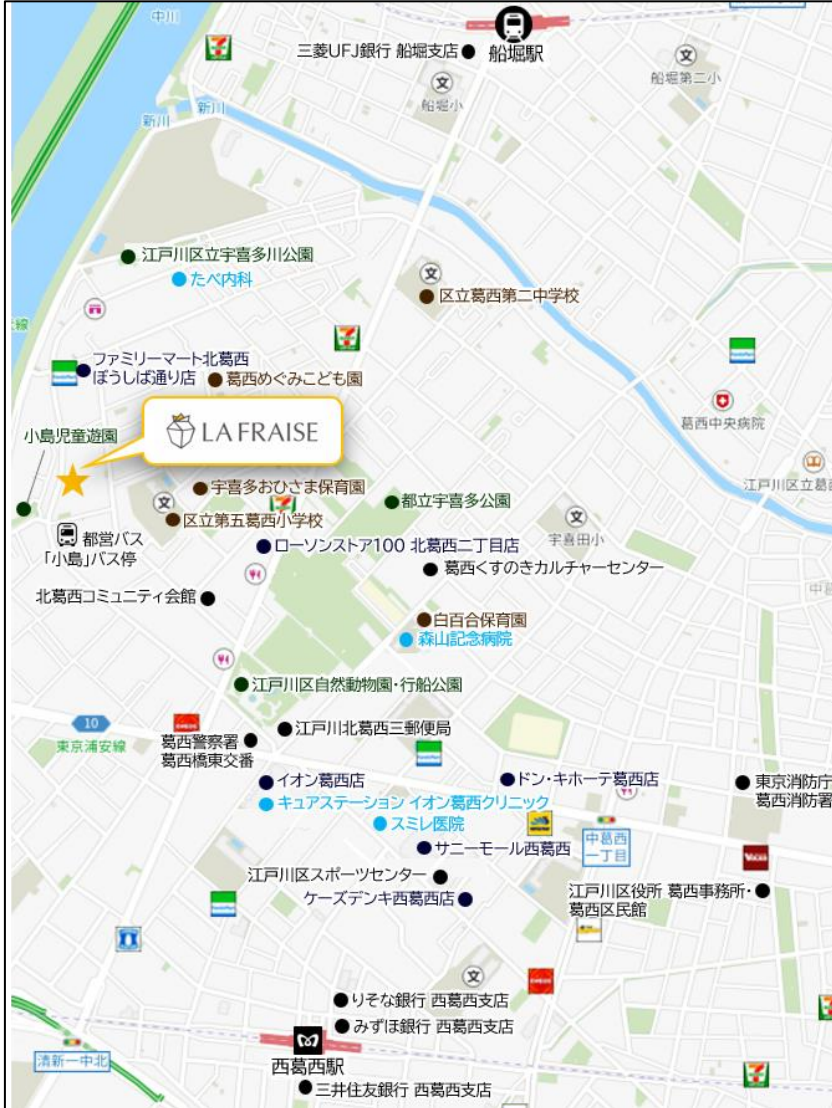

LA FRAISE

ラ・フレイズ北葛西コート

源心庵 (現地より約590m)

都会の息吹と自然の癒し。  
この地でアクティブな毎日がかかないます。

西葛西駅（約1550m）

葛西臨海公園（約3950m）

# LOCATION

LA FRAISE KITAKASAI COURT

## ACCESS MAP

※記載の徒歩分数は80m/1分で算出したものです。