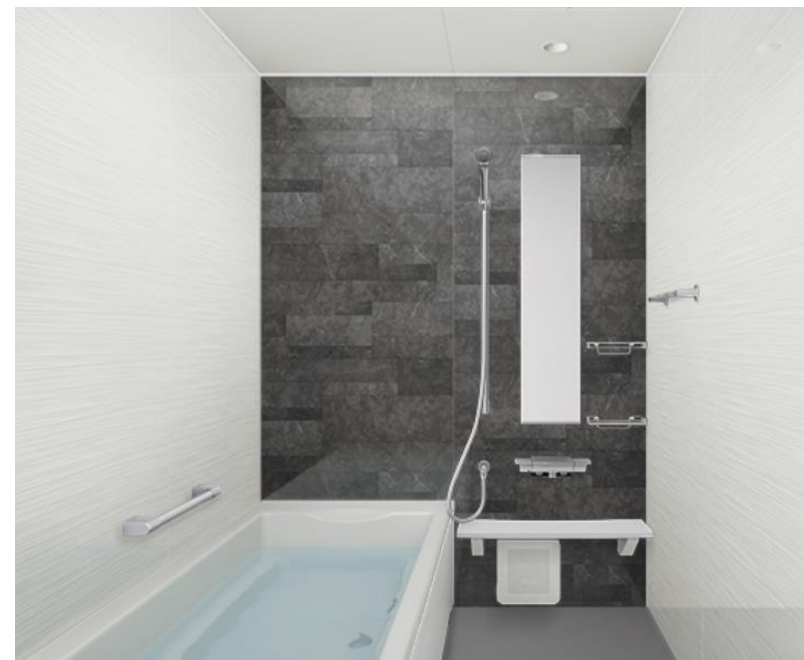

## マルチシングルレバー水栓

水アカが付きにくい素材。さらに、水気をふきとりやすいなめらかな形状です。吐水部を左右に首振りできるので、洗顔や洗濯物を手洗いするときも、邪魔になりません。シャワー/直流整水を切り替えられるマルチシングルレバーシャワーで使い方の幅も広がります。

## フェイスクリン浴槽

表面が荒れにくい新素材の浴槽で、汚れ落ちの良さが長く続いため、長期使用しても使い始めと同じように汚れを落とすことができます。