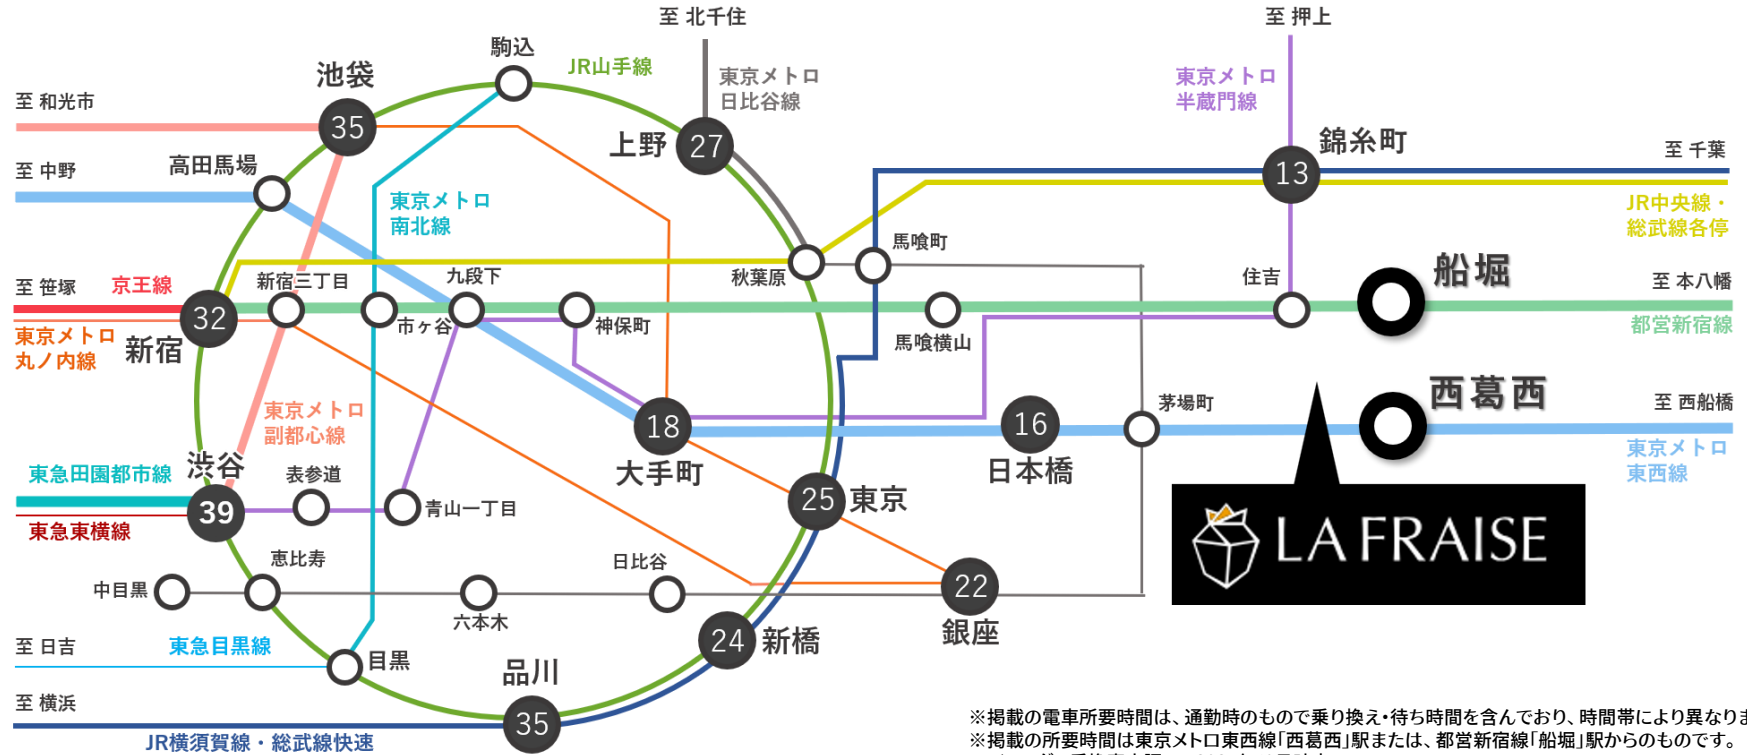

### 【商業施設】

- ファミリーマート北葛西ぼうしば通り店  
\_\_\_\_\_ 徒歩4分(約290m)
- イオン葛西店  
\_\_\_\_\_ 徒歩11分(約810m)
- サニーモール西葛西  
※サンドラッグ、ガスト、ダイソー、マルエイ(生鮮食品)他  
\_\_\_\_\_ 徒歩15分(約1190m)
- ドン・キホーテ葛西店  
\_\_\_\_\_ 徒歩16分(約1230m)
- ケーズデンキ西葛西店  
\_\_\_\_\_ 徒歩17分(約1330m)
- ローソンストア100北葛西二丁目店  
\_\_\_\_\_ 徒歩9分(約670m)

### 【教育施設】

- (学区)区立第五葛西小学校  
\_\_\_\_\_ 徒歩5分(約350m)
- (学区)区立葛西第二中学校  
\_\_\_\_\_ 徒歩14分(約1120m)
- 宇喜田おひさま保育園  
\_\_\_\_\_ 徒歩5分(約400m)
- 葛西めぐみこども園  
\_\_\_\_\_ 徒歩7分(約530m)
- 白百合保育園  
\_\_\_\_\_ 徒歩14分(約1120m)

### 【医療機関】

- 森山記念病院  
\_\_\_\_\_ 徒歩14分(約1090m)
- キュアステーションイオン葛西クリニック  
\_\_\_\_\_ 徒歩11分(約810m)
- スミレ医院  
\_\_\_\_\_ 徒歩14分(約1050m)
- たべ内科クリニック  
\_\_\_\_\_ 徒歩9分(約660m)

# ACCESS

LA FRAISE KITAKASAI COURT

※掲載の電車所要時間は、通勤時のもので乗り換え・待ち時間を含んでおり、時間帯により異なります。  
 ※掲載の所要時間は東京メトロ東西線「西葛西」駅または、都営新宿線「船堀」駅からのものです。  
 ※ジョルダン乗換案内調べ 2024年10月時点

大手町 18 min.

東京 25 min.

新宿 32 min.