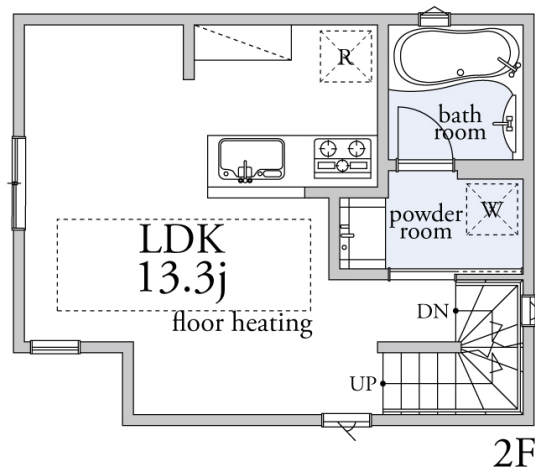

# PLAN

LA FRAISE KITAKASAI COURT

2SLDK

延床面積79.10㎡(約23.9坪)

1F面積30.88㎡(約9.3坪)、2F面積30.63㎡(約9.2坪)、3F面積17.59㎡(約5.3坪)